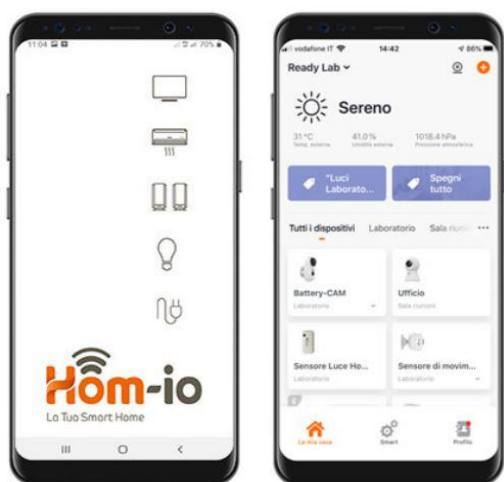

Catalogo Domotica e sicurezza

in.net
www.innetimperia.it

Hom-io
Lo Tuo Smart Home

Scarica l'App *Hom-io* da Apple Store e Play Store ed entra subito in un mondo Smart!

TUTTO SOTTO CONTROLLO!

Connettere la tua casa è facile

Controlla ogni cosa ovunque tu sia

Imposta scenari e automazioni per ogni necessità

Condividi i dispositivi con altri membri della famiglia

Con l'App controlli ogni cosa ovunque tu sia!

in.net
www.innetimperia.it

Via Armelio 51 - 18100 Imperia tel. 0183274266 www.innetimperia.it

Catalogo Domotica e sicurezza

SICUREZZA				
559593060	8006012365481,00	HOM-Battery-CAM		TELECAMERA WIFI BATTERIA LUNGA DURATA 1080P
559593061	8006012365641,00	HOM-SmartEye-4.0		TELECAMERA WIFI PAN-TILT 1080P DA INTERNO AUTOTRACKING
559593062	8006012365740,00	HOM-SmartEye-4.1		TELECAMERA WIFI IP65 1080P DA ESTERNO
559593125	8006012367249,00	HOM-BatteryPlus		TELECAMERA WIFI 4 BATTERIE LUNGA DURATA 1080P
559593095	8006012366815,00	HOM-SMOKE		SENSORE WIFI RILEVAMENTO FUMO E ALTA TEMPERATURA
AUTOMAZIONE				
559593105	8006012366839	HOM-POP-KIT		KIT WIFI - BLUETOOTH BOTTONE CONTROLLO SCENARI
559593110	8006012366846	HOM-POP		BOTTONE BLUETOOTH MULTIFUNZIONE - Compatibile con Kit 559593110
559593015	8006012364392	HOM-PLUG+POWER		PRESA WIFI POWERMETER 100-250VAC - 3680 WATT - 16 A
559593050	8006012365450	HOM-Mod-Switch		MODULO WIFI SWITCH 10A ALTA BASSA TENSIONE
559593055	8006012365467	HOM-Mod-DIM		MODULO WIFI 150W DIMMERABILE