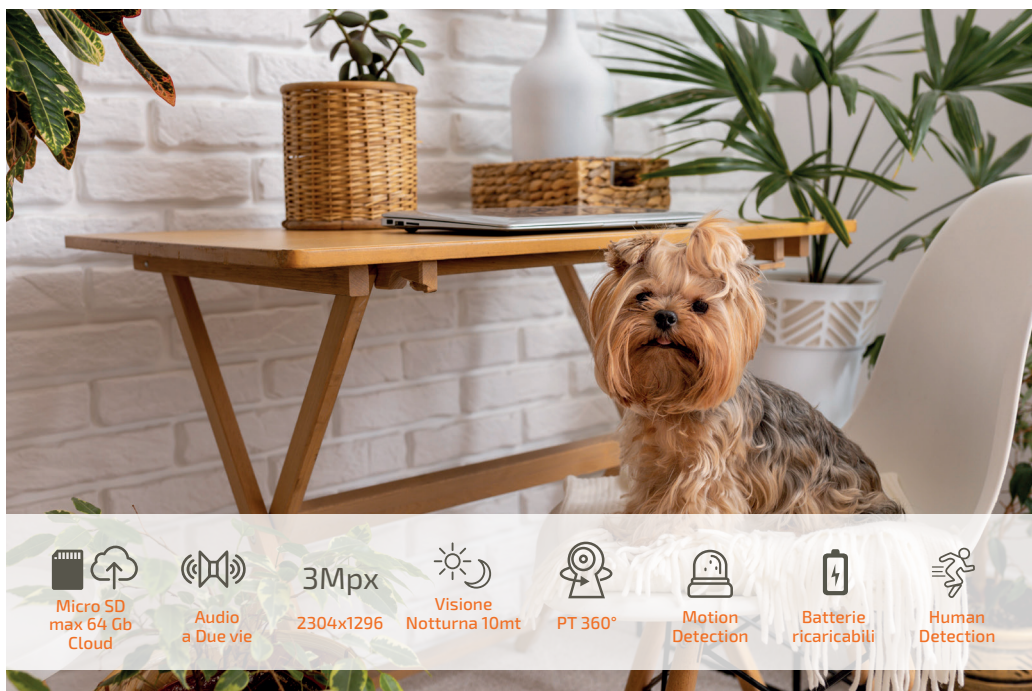

Visibile anche da PC

Modalità privacy