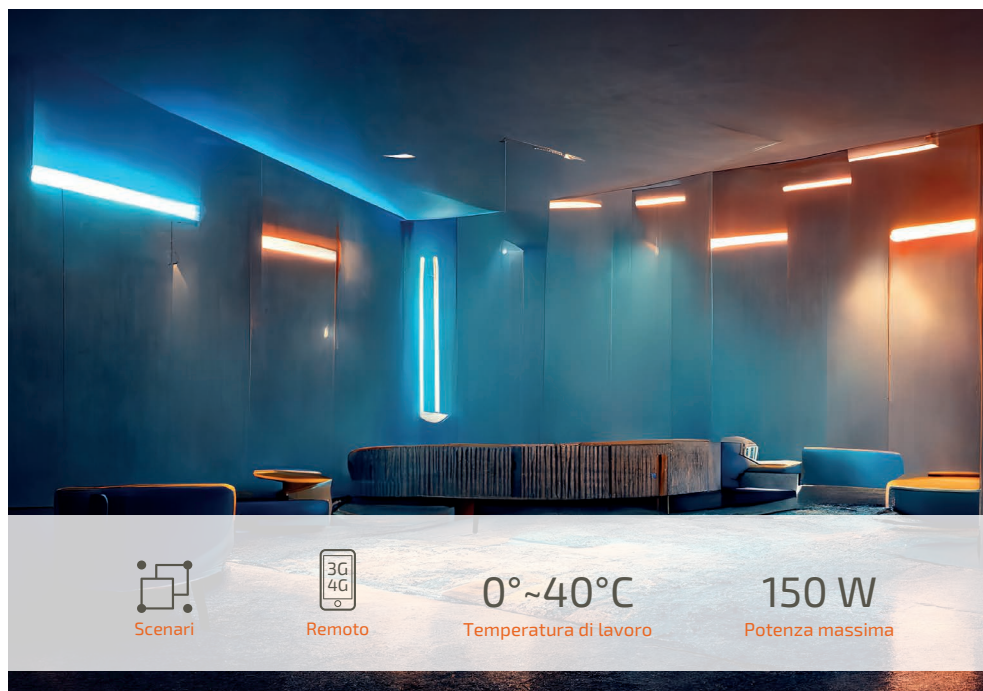

Scenari

Remoto

0°~40°C

Temperatura di lavoro

150 W

Potenza massima

1. Modello: HOM-MOD-DIM-V2
2. 100-240V ~ 50/60Hz, Max. 150W
3. Wi-Fi 2,4 GHz 802.11 b/g/n
4. Uso interno in luogo asciutto IP20
5. Temperatura di lavoro: 0/40°C
6. Umidità di funzionamento: ≥80%
7. Scatola di giunzione: ø60mm
8. Dimensioni: 46 / 18 / 46 (HxWxL) mm