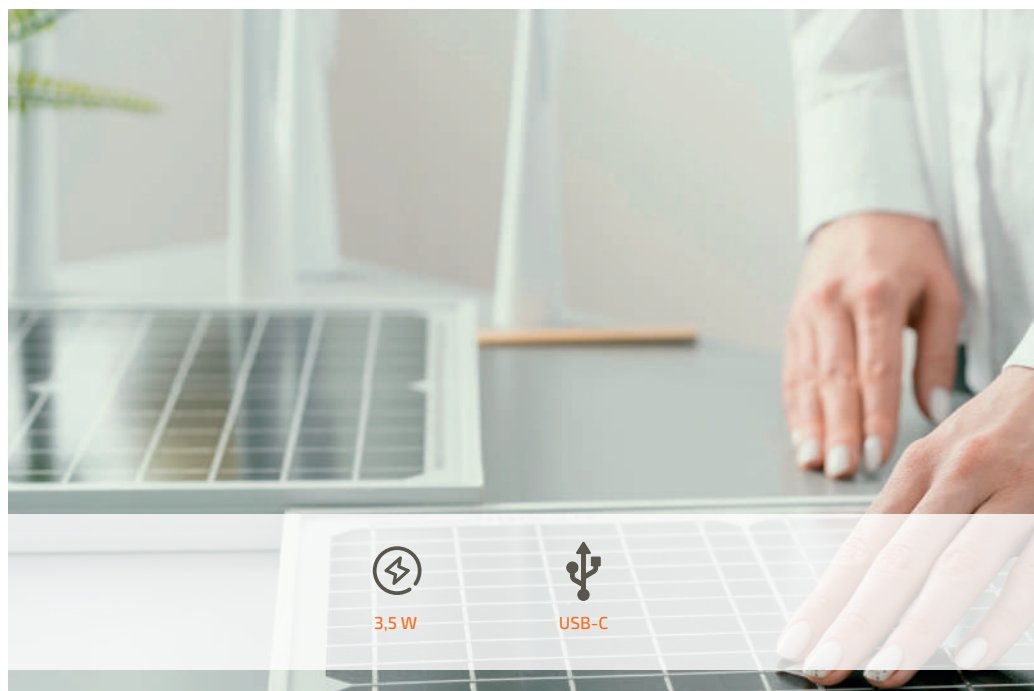

Pannello solare 3,5W 5V

- > Pannello solare per la ricarica outdoor della telecamere della serie HOM-BATT-PTZ (559593069) HOM-BATT-PTZ4G (559593071)

Rende totalmente autonoma l'installazione di queste telecamere, permettendo la ricarica costante della batteria interna

1. Modello: HOM-SOLAR-3.5
2. Dimensioni: 120 x 170 x 5 mm (L x H x P)
3. Potenza: 3,5W
4. Connessione: USB-C
5. Fissaggio: a parete tramite staffa orientabile
6. Cavo: incluso da 3mt
7. Compatibile con TLC Hom-io cod. 559593069 e 559593071